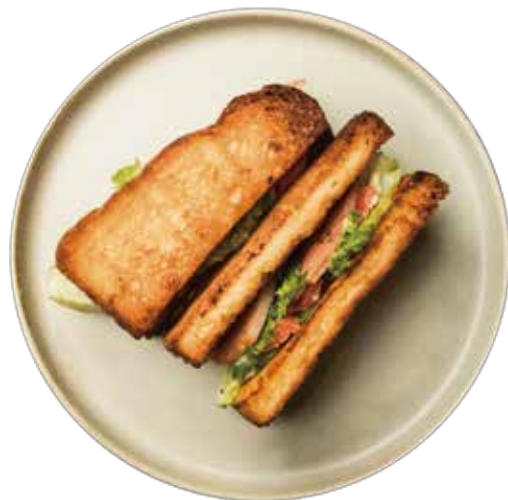

Casse-Croûte w/ Dry-cured Ham & Cheese

PANINI SETS

[セット:スープ付き]T.Oはサラダ

バジルチキンとトマトのパニーニ 700 /単品:650

Basil Chicken & Tomato Panini

ハムとチーズのパニーニ 750 /単品:700

Ham & Cheese Panini

BLT SANDWICH SETS

[セット:スープ付き]T.Oはサラダ

BLTサンド 700 /単品:650

BLT Sandwich

SET DRINKS

11:00-14:00 ONLY

《セットメニューご注文の方》

- | | | |
|-------|-------------------------|--------------------------------|
| +¥200 | ■ コーヒー
Coffee | ■ グレープフルーツ
Grapefruit Juice |
| | ■ 紅茶
Tea | ■ ジンジャーエール
Ginger Ale |
| | ■ オレンジ
Orange Juice | ■ コカ・コーラ
Coca Cola |
| +¥300 | ■ カフェラテ
Café au Lait | |